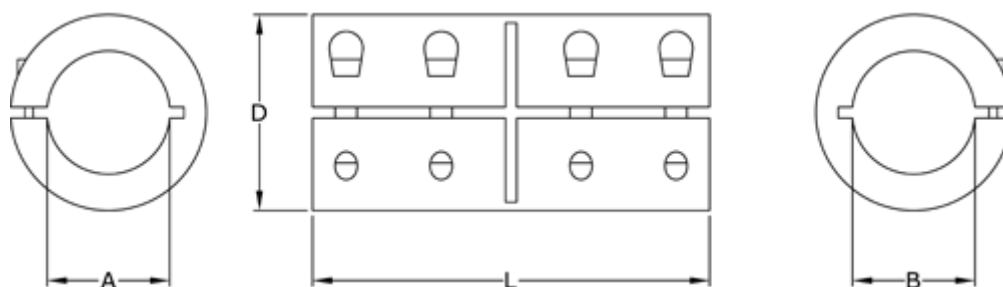

Varenummer: 3323046502025
Beskrivelse: Fast kobling str. 25 boring 25/25 mm
Slidset, Rustfast

Mål

A = 25
B = 25
D = 45
L = 75
Skrue = M6x16